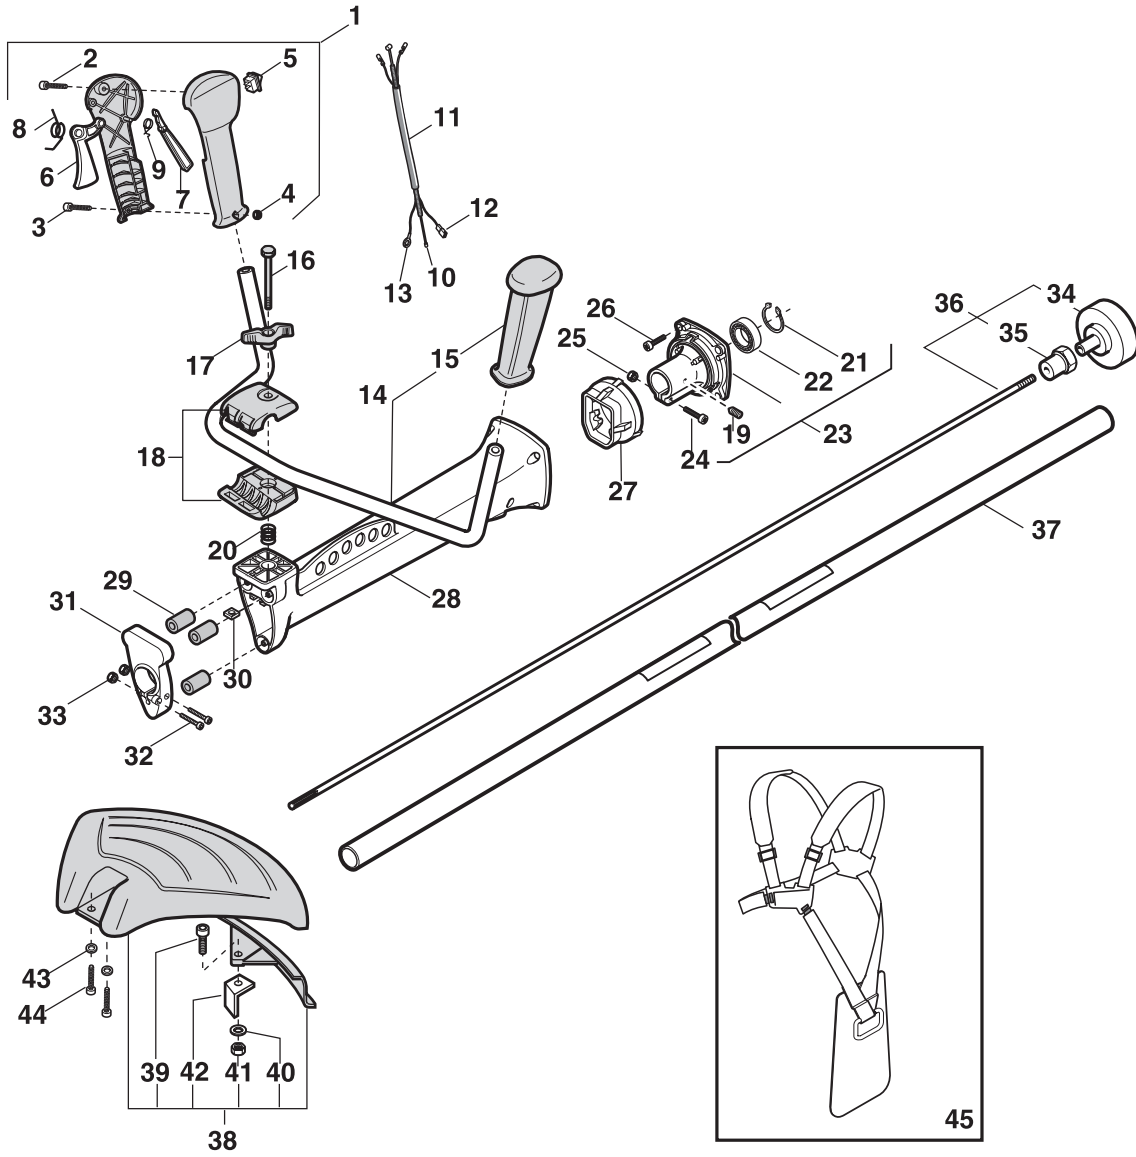

N°	Code	Q.ty	Descrizione	Description	Description	Beschreibung	Remarks
1	2123030	4	Vite	Screw	Vis	Schraube	
2	3750330	1	Supporto Anteriore Carenatura	Front Housing Support	Support Avant Carter	Halter Vordergehäuse	
3	3744290	1	Gommino Antivibrante Anteriore	Front Shock Absorber	Caoutchouc Anti-Vibrat. Avant	Schwingungsdämpfer	
4	4563560	1	Impugnatura Anteriore	Front Handle	Poignée Avant	Handgriff Vorne	
5	2312150	2	Rondella	Washer	Rondelle	Unterlegscheibe	
6	2123140	2	Vite	Screw	Vis	Schraube	
7	3750340	1	Ghiera Riduzione Anteriore	Front Step-Down Spacer	Bague Réduction Avant	Vorderer Reduziererring	
8	4563531	1	Carenatura	Transmission Housing	Carter Transmission	Gehäuse	
9	8563540	1	Coppia Gusci Impugnatura	Handgrip Housing Couple	Paire Protect. Poignées	Paar Handgriffhül- sen	
10	3743630	1	Leva Sicurezza	Safety Lever	Levier De Sécurité	Sicherheitshebel	
11	3654490	1	Molla Leva Acceleratore	Spring	Ressort	Feder Gashebel	
12	3743620	1	Leva Acceleratore	Throttle Lever	Levier Accélérateur	Gashebel	
13	3749270	1	Pomello Di Stop	Stop Knob	Bouton D'Arrêt	Stop-Schalter	
14	3612710	1	Lamierino Di Stop	Stop Plate	Plaque D'Arrêt	Stop-Plättchen	
15	2123070	1	Vite	Screw	Vis	Schraube	
16	3786200/1	1	Guaina Protezione Cavi	Wire Sheath	Gaine Câbles	Kabelmantel	
17	23066007/0	1	Cavo Acceleratore	Wire Ass.Y	Câble Accélér.	Starterkabel	
18	3211120	1	Cavo Massa (Nero)	Earth Cable (Black)	Câble Masse (Noir)	Erdungskabel (Schwarz)	
19	3211490	1	Cavo Bobina-Interruttore (Rosso)	Coil-Switch Cable (Red)	Câble Bobine-Inter. (Rouge)	Spulendraht-Schal- ter (Rot)	
20	3744300	1	Gommino Antivibrante Posteriore	Rear Shock Absorber	Caoutchouc Anti-Vibrat. Arrière	Schwingungsdämpfer	
21	2135150	1	Vite	Screw	Vis	Schraube	
22	2432030	1	Dado	Nut	Ecrou	Mutter	
23	2135160	4	Vite	Screw	Vis	Schraube	
24	2126050	1	Vite	Screw	Vis	Schraube	
25	3112170	1	Cuscinetto	Bearing	Roul. À Billes	Kugellager	
26	3353080	1	Anello Seeger	Ring	Circlip	Ring	
27	8520990/2	1	Ass. Mozzo Trasm. Ø26 (Incl. 24-26)	Transm. Hub Ass.Y Ø26 (Incl.24-26)	Ens.Moyeu Transm. Ø26 (Incl. 24-26)	Antriebsnabe Ø26 (Inkl.24-26)	
28	4121861/1	1	Campana Frizione	Clutch Drum	Cloche Embrayage	Kupplungsglocke	
29	3642191	1	Mozzo Cuscinetto	Bearing Hub	Moyeu Roulement	Lagernabe	
30	4251400	1	Albero Trasmissione (Incl.28-29)	Transmission Shaft (Incl.28-29)	Arbre Transmission (Incl.28-29)	Motorwelle (Inkl.28-29)	
31	4251204	1	Ass. Tubo Trasmissione Ø26	Transmission Pipe Ass.Y	Ens.Tube Transm.	Set Rohr Pulse	
32	2312150	2	Rondella	Washer	Rondelle	Unterlegscheibe	
33	2135060	2	Vite	Screw	Vis	Schraube	
34	2135030	1	Vite	Screw	Vis	Schraube	
35	3615000	1	Lamierino Tagliafilo	Line Cutter	Coupe-Fil	Drahtscherenblech	
36	2432040	1	Dado	Nut	Ecrou	Mutter	
37	2312150	1	Rondella	Washer	Rondelle	Unterlegscheibe	
38	8563570	1	Ass. Paraspruzzi (Incl. 34-37)	Safety Cover Ass.Y (Incl.34-37)	Ens. Capot Anti-Projections (Incl. 34-37)	Set Spritzschutz (Inkl.34-37)	
39	4253460	1	Bretella (Mod. 36-41)	Harness (Mod.36-41)	Harnais (Mod. 36-41)	Gurtzeug (Mod. 36-41)	
39	4253440	1	Bretella (Mod. 45-55)	Harness (Mod.45-55)	Harnais (Mod. 45-55)	Gurtzeug (Mod. 45-55)	