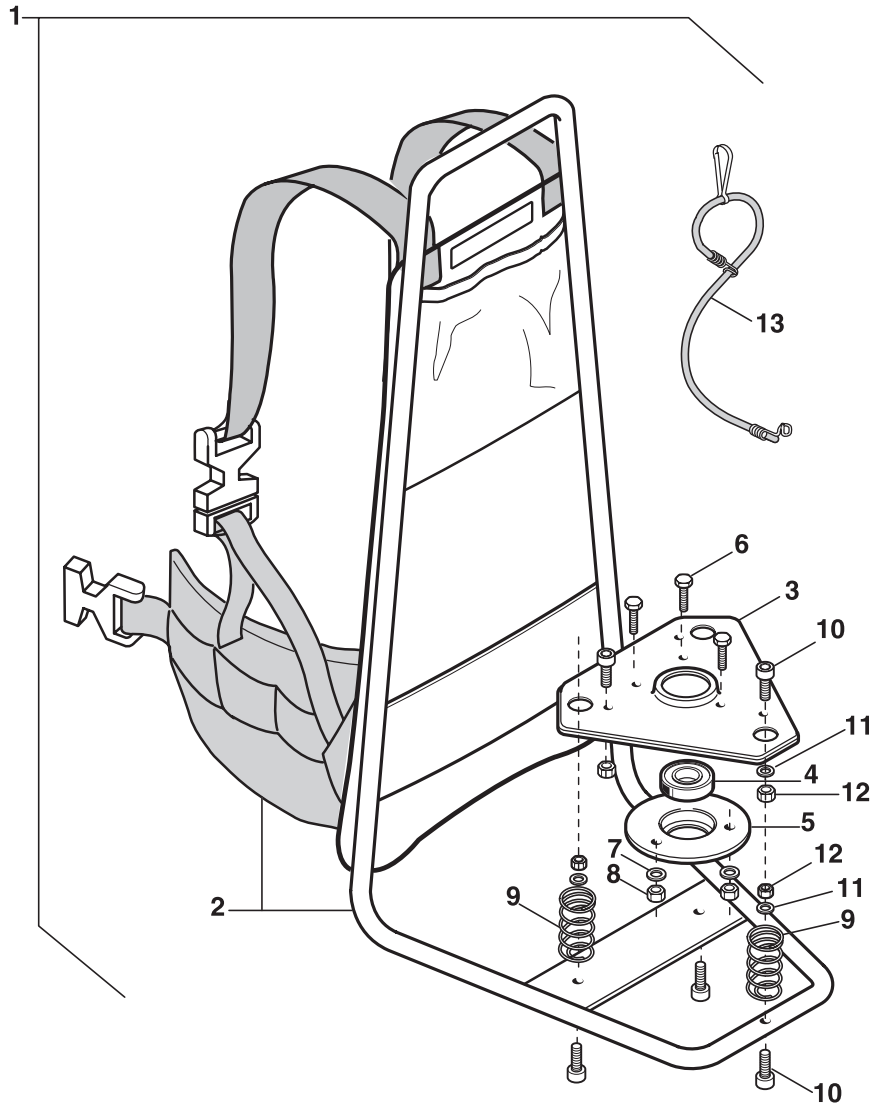

N°	Code	Q.ty	Descrizione	Description	Description	Beschreibung	Remarks
1	4252360	1	Ass.Zaino (Incl. 2-13)	Knap Sack (Incl. 2-13)	Sac À Dos (Incl. 2-13)	Rucksack (Incl. 2-13)	
2	8122080	1	Ass. Telaio Zaino C/Bretelle	Knap Sack Frame Ass.Y W/Harness	Struct. Sac À Dos Avec Bretelles	Rahmen Rucksack M. Gurtzeug	
3	4612280	1	Piastra Supporto Motore	Engine Support	Support Moteur	Motorstützplatte	
4	3112170	1	Cuscinetto	Bearing	Roul. À Billes	Kugellager	
5	4612020	1	Flangia Cuscinetto	Bearing Flange	Bride Roulement	Lagerflansch	
6	2112260	3	Vite	Screw	Vis	Schraube	
7	2312090	3	Rosetta	Washer	Rondelle	Scheibe	
8	2432040	3	Dado	Nut	Ecrou	Mutter	
9	3654360	3	Molla Antivib.Zaino	Spring	Ressort	Feder	
10	2132110	6	Vite	Screw	Vis	Schraube	
11	2312130	6	Rosetta	Washer	Rondelle	Scheibe	
12	2432030	6	Dado	Nut	Ecrou	Mutter	
13	4252430	1	Corda Elastica	Elastic Cord	Corde Élastique	Elastisches Seil