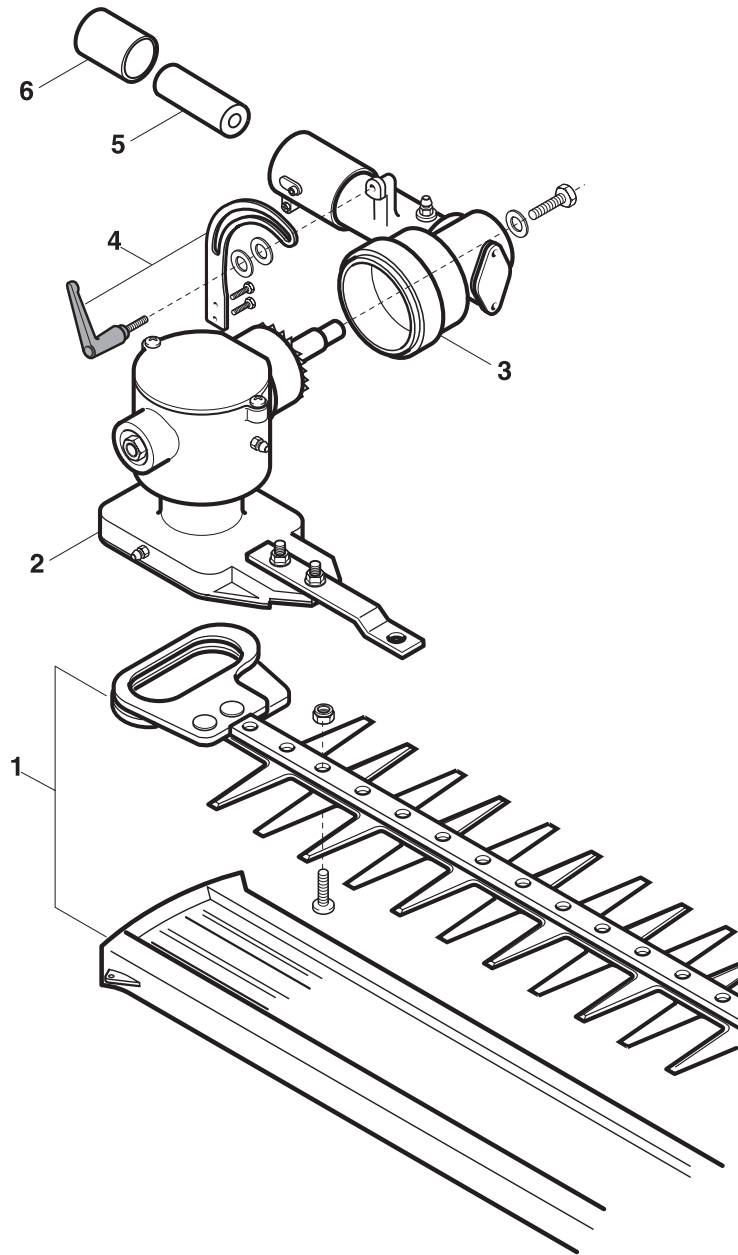

N°	Code	Q.ty	Descrizione	Description	Description	Beschreibung	Remarks
1	6910520	1	Ass. Lame	Blade Ass.Y	Ens.Lame	Klingen	
2	6910521	1	Ass. Carter Trasmissione	Transmission Shaft Ass.Y	Ens.Carter Transmission	Antriebsgeh.	
3	6910524	1	Ass. Testina	Gear Case Ass.Y	Ens.Boîte Engrenage	Antriebsgehäuse	
4	6910523	1	Leva+Staffa Di Regolazione	Lever+Regulation Rod	Levier+Barre De Réglage	Hebel+Regelungsbügel	
5	4252640	1	Manicotto	Coupling	Manchon	Muffe	
6	2382430	1	Distanziale	Spacer	Entretoise	Entfernungsstück