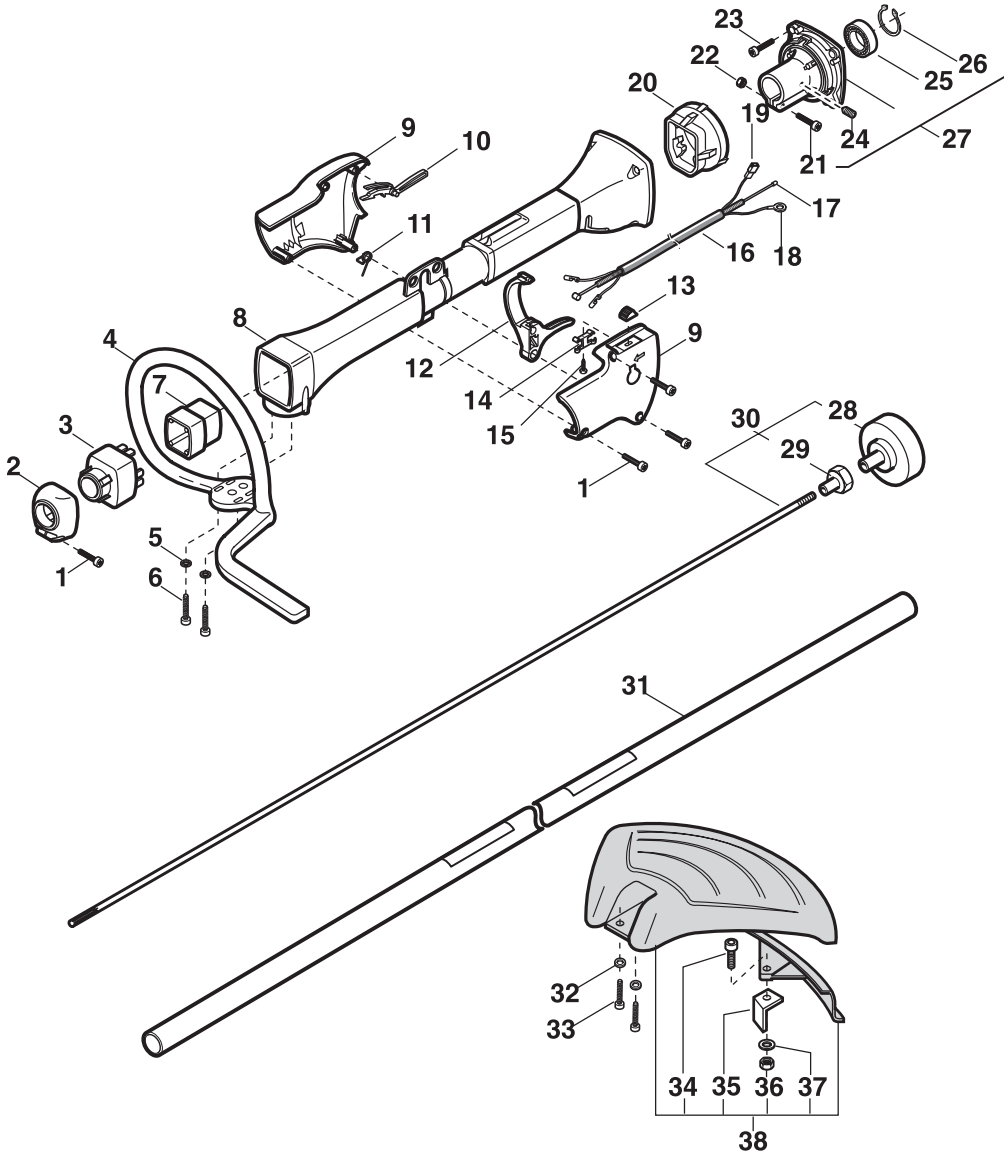

N°	Code	Q.ty	Descrizione	Description	Description	Beschreibung	Remarks
1	2123030	4	Vite	Screw	Vis	Schraube	
2	3750330	1	Supporto Anteriore Carenatura	Front Housing Support	Support Avant Carter	Halter Vordergehäuse	
3	3744290	1	Gommino Antivibrante Anteriore	Front Shock Absorber	Caoutchouc Anti-Vibrat. Avant	Schwingungsdämpfer	
4	4563560	1	Impugnatura Anteriore	Front Handle	Poignée Avant	Handgriff Vorne	
5	2312150	2	Rondella	Washer	Rondelle	Unterlegscheibe	
6	2123140	2	Vite	Screw	Vis	Schraube	
7	3750340	1	Ghiera Riduzione Anteriore	Front Step-Down Spacer	Bague Réduction Avant	Vorderer Reduziererring	
8	4563531	1	Carenatura	Transmission Housing	Carter Transmission	Gehäuse	
9	8563540	1	Coppia Gusci Impugnatura	Handgrip Housing Couple	Paire Protect. Poignées	Paar Handgriffhül- sen	
10	3743630	1	Leva Sicurezza	Safety Lever	Levier De Sécurité	Sicherheitshebel	
11	3654490	1	Molla Leva Acceleratore	Spring	Ressort	Feder Gashebel	
12	3743620	1	Leva Acceleratore	Throttle Lever	Levier Accélérateur	Gashebel	
13	3749270	1	Pomello Di Stop	Stop Knob	Bouton D'Arrêt	Stop-Schalter	
14	3612710	1	Lamierino Di Stop	Stop Plate	Plaque D'Arrêt	Stop-Plättchen	
15	2123070	1	Vite	Screw	Vis	Schraube	
16	3786200/1	1	Guaina Protezione Cavi	Wire Sheath	Gaine Câbles	Kabelmantel	
17	23066007/0	1	Cavo Acceleratore	Wire Ass.Y	Câble Accélér.	Starterkabel	
18	3211120	1	Cavo Massa (Nero)	Earth Cable (Black)	Câble Masse (Noir)	Erdungskabel (Schwarz)	
19	3211490	1	Cavo Bobina-Interruttore (Rosso)	Coil-Switch Cable (Red)	Câble Bobine-Inter. (Rouge)	Spulendraht-Schal- ter (Rot)	
20	3744300	1	Gommino Antivibrante Posteriore	Rear Shock Absorber	Caoutchouc Anti-Vibrat. Arrière	Schwingungsdämpfer	
21	2135150	1	Vite	Screw	Vis	Schraube	
22	2432030	1	Dado	Nut	Ecrou	Mutter	
23	2135160	4	Vite	Screw	Vis	Schraube	
24	2126050	1	Vite	Screw	Vis	Schraube	
25	3112170	1	Cuscinetto	Bearing	Roul. À Billes	Kugellager	
26	3353080	1	Anello Seeger	Ring	Circlip	Ring	
27	8520990/2	1	Ass. Mozzo Trasm. Ø26 (Incl. 24-26)	Transm. Hub Ass.Y Ø26 (Incl.24-26)	Ens.Moyeu Transm. Ø26 (Incl. 24-26)	Antriebsnabe Ø26 (Inkl.24-26)	
28	4121861/1	1	Campana Frizione	Clutch Drum	Cloche Embrayage	Kupplungsglocke	
29	3642191	1	Mozzo Cuscinetto	Bearing Hub	Moyeu Roulement	Lagernabe	
30	4251400	1	Albero Trasmissione (Incl.28-29)	Transmission Shaft (Incl.28-29)	Arbre Transmission (Incl.28-29)	Motorwelle (Inkl.28-29)	
31	4251204	1	Ass. Tubo Trasmissione Ø26	Transmission Pipe Ass.Y	Ens.Tube Transm.	Set Rohr Pulse	
32	2312150	2	Rondella	Washer	Rondelle	Unterlegscheibe	
33	2135060	2	Vite	Screw	Vis	Schraube	
34	2135030	1	Vite	Screw	Vis	Schraube	
35	3615000	1	Lamierino Tagliafilo	Line Cutter	Coupe-Fil	Drahtscherenblech	
36	2432040	1	Dado	Nut	Ecrou	Mutter	
37	2312150	1	Rondella	Washer	Rondelle	Unterlegscheibe	
38	8563570	1	Ass. Paraspruzzi (Incl. 34-37)	Safety Cover Ass.Y (Incl.34-37)	Ens. Capot Anti-Projections (Incl. 34-37)	Set Spritzschutz (Inkl.34-37)	
39	4253460	1	Bretella (Mod. 36-41)	Harness (Mod.36-41)	Harnais (Mod. 36-41)	Gurtzeug (Mod. 36-41)	
39	4253440	1	Bretella (Mod. 45-55)	Harness (Mod.45-55)	Harnais (Mod. 45-55)	Gurtzeug (Mod. 45-55)	