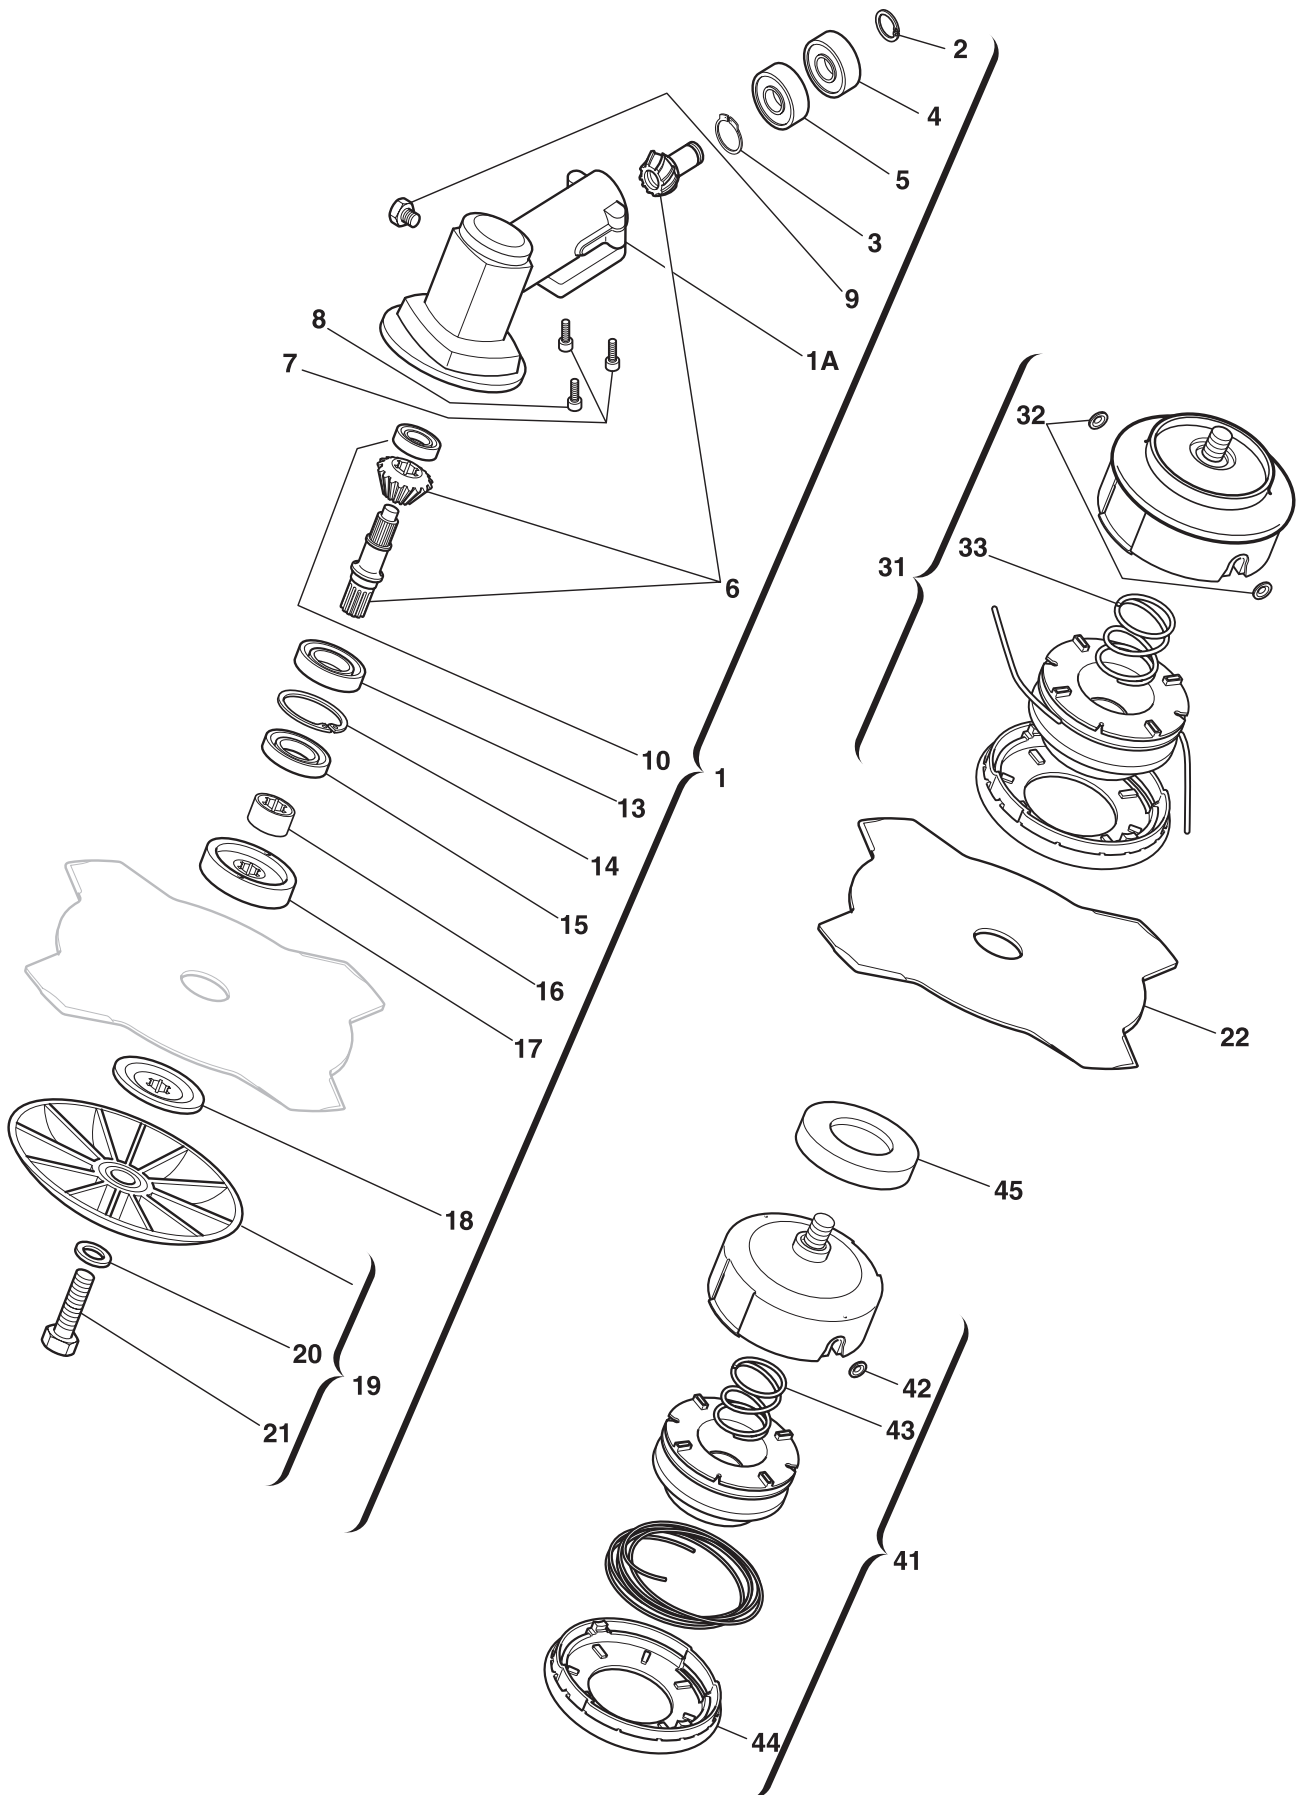

N°	Code	Q.ty	Descrizione	Description	Description	Beschreibung	Remarks
1	4250150/1	1	Ass.Testina Ingranaggi Ø26Mm	Gear Case Assy Ø26Mm	Ens.Boîte Engren. Ø26Mm	Set Zahnradgetriebe Ø26Mm	
1A	4540570	1	Carter Testina Ø26Mm	Gear Case Ø26Mm	Carter Boîte Engren.Ø26Mm	Zahnradgehäuse Ø26Mm	
2	3353100	1	Anello Seeger	Ring	Circlip	Ring	
3	3353050	1	Anello Seeger	Ring	Circlip	Ring	
4	3112200	1	Cuscinetto	Bearing	Roul. À Billes	Kugellager	
5	3112190	1	Cuscinetto	Bearing	Roul. À Billes	Kugellager	
6	8180240/1	1	Ass. Ingranaggi	Gear Assy	Ens. Engrenages	Getriebeeinheit	
7	2135050	2	Vite	Screw	Vis	Schraube	
8	2653090	1	Vite	Screw	Vis	Schraube	
9	2653460	1	Vite	Screw	Vis	Schraube	
10	3112210	1	Cuscinetto	Bearing	Roul. À Billes	Kugellager	
13	3112150	1	Cuscinetto	Bearing	Roul. À Billes	Kugellager	
14	3353080	1	Anello Seeger	Ring	Circlip	Ring	
15	3121170	1	Anello Di Tenuta	Seal Ring	Anneau De Tenue	Dichtring	
16	3641700/1	1	Collare	Collar	Collier	Stellring	
17	3641640	1	Ghiera Superiore	Upper Ring Nut	Bague Supérieure	Oberer Ringbolzen	
18	3612640	1	Ghiera Inferiore	Lower Ring Nut	Bague Inférieure	Unterer Ringbolzen	
19	4560610	1	Coppa Fissa	Stabilizer	Stabilisateur	Stabilisator	
20	2321230	1	Rosetta	Washer	Rondelle	Scheibe	
21	2653170	1	Vite	Screw	Vis	Schraube	
22	4611880	1	Disco 4 Punte 25 Cm	4 Teeth Disc 25 Cm	Lame À 4 Dents 25 Cm	Scheibe / 4 Zähne 25 Cm	
31	4353240/1	1	Testina 2 Fili Tap & Go	2 Hedges Nylon Head	Tête À 2 Fils Nylon	2 Drahtscheibe	
32	3643430	2	Boccole Passafilo	Passafilobushing	Passe-Fils	Büchse	
33	3654590	1	Molla	Spring	Ressort	Feder	
41	4353000	1	Testina Tap & Go Profi	2 Hedges Nylon Head Profi	Tête À 2 Fils Nylon Profi	2 Drahtscheibe Profi	
42	3643420	2	Boccole Passafilo	Passafilobushing	Passe-Fils	Büchse	
43	3654540	1	Molla	Spring	Ressort	Feder	
44	4563990	1	Coperchio Inferiore	Bottom Cover	Couvercle Inférieur	Unterer Deckel	
45	3614950	1	Piattello	Plate	Tournette	Teller