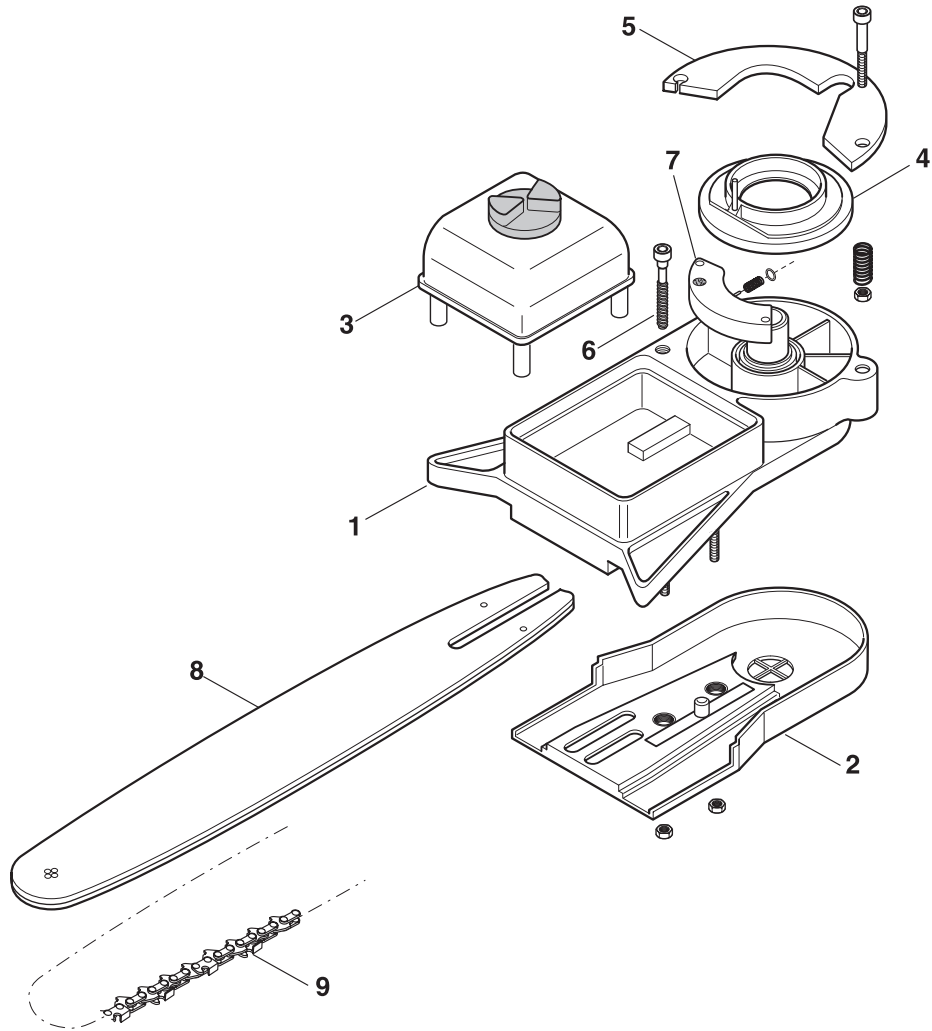

N°	Code	Q.ty	Descrizione	Description	Description	Beschreibung	Remarks
1	6910501	1	Ass. Carter Trasmissione Ø26	Transmission Case Ass.Y Ø26	Ens.Carter Transmission Ø26	Antriebsgeh. Ø26	
2	6910502	1	Carter Catena	Chain Housing	Carter Chaîne	Kettengehäuse	
3	6910503	1	Serbatoio Olio	Oil Tank	Réservoir Huile	Öltank	
4	6910505	1	Coperchio Ø26	Cover Ø26	Couvercle Ø26	Abdeckung Ø26	
5	6910506	1	Flangia	Flange	Bride	Flansch	
6	6910507	1	Vite	Screw	Vis	Schraube	
7	6910508	1	Ass. Pompa Olio	Oil Pump Ass.Y	Pompe À Huile	Set Ölpumpe	
8	4112610	1	Barra 10"	Guide Bar 10"	Guide 10"	Stange 10"	10" 3/8" .042" / 1.1 mm
9	4113551	1	Catena 10"	Chain 10"	Chaîne 10"	Kette 10"	10" 3/8" .042" / 1.1 mm - 38E