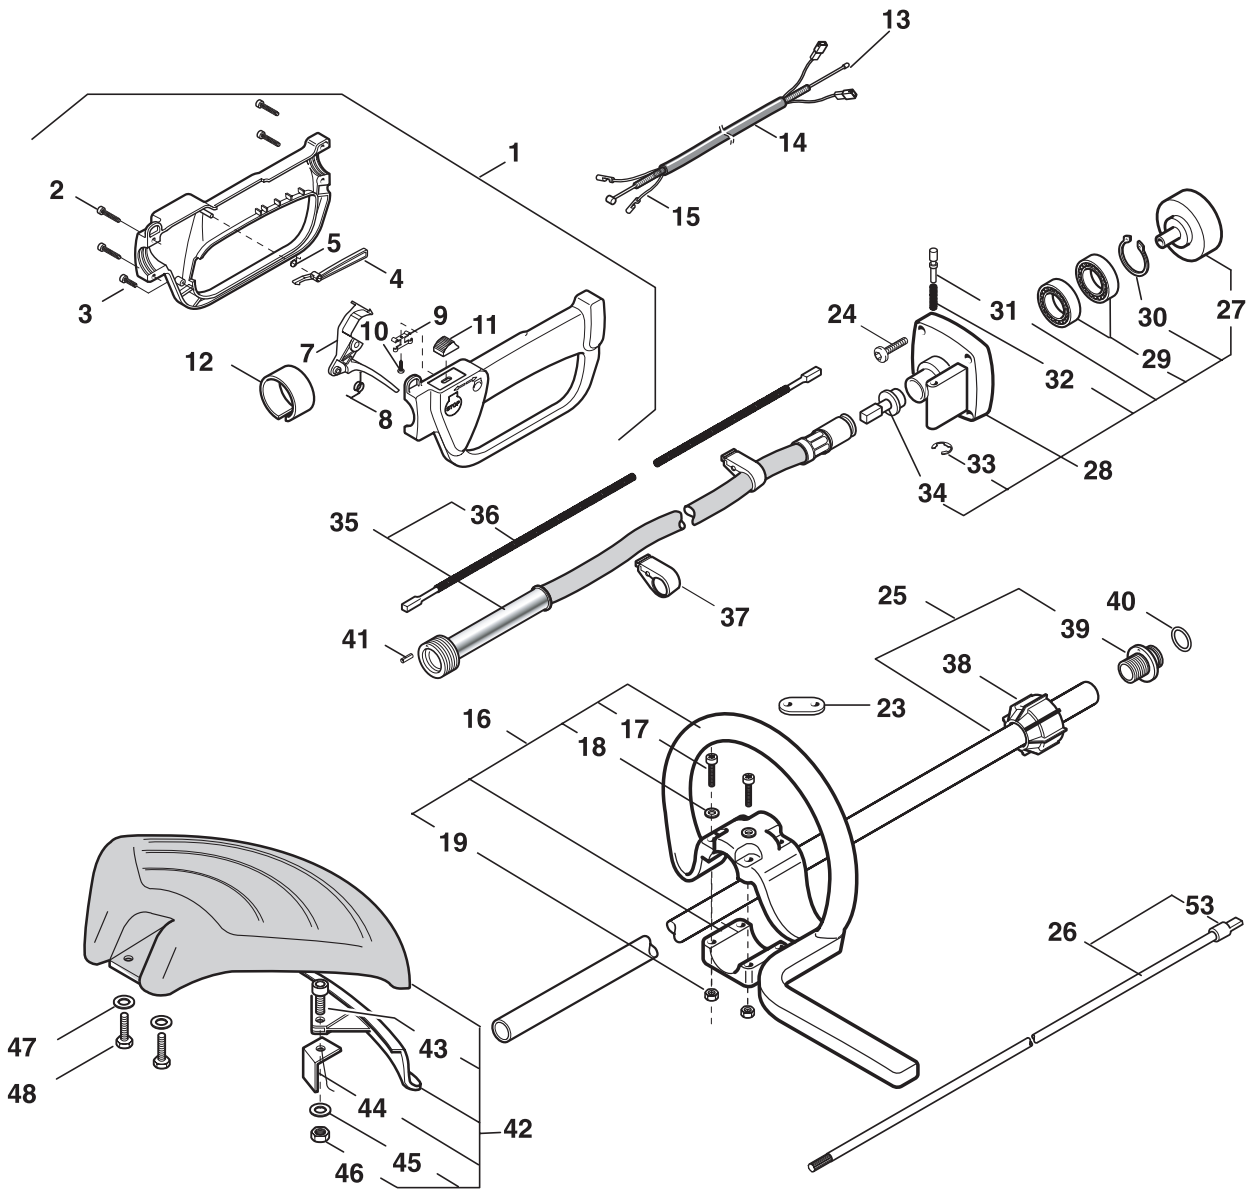

N°	Code	Q.ty	Descrizione	Description	Description	Beschreibung	Remarks
1	8562620/1	1	Ass. Impugnatura Post. (Incl.2-12)	Handle Ass.Y (Incl.2-12)	Ens.Poignée (Incl.2-12)	Set Handgriff Hinten (Incl.2-12)	
2	2123030	4	Vite	Screw	Vis	Schraube	
3	2123100	2	Vite	Screw	Vis	Schraube	
4	3743475	1	Leva Di Sicurezza	Safety Lever	Levier De Sécurité	Sicherheitshebel	
5	3654300	1	Molla Leva Di Sicurezza	Spring	Ressort	Feder Sicherheitshebel	
7	3743465	1	Leva Acceleratore	Throttle Lever	Levier Accélérateur	Gashebel	
8	3654270/1	1	Molla Leva Acceleratore	Spring	Ressort	Feder Gashebel	
9	3612710	1	Lamierino Di Stop	Stop Plate	Plaque D'Arrêt	Stop-Plättchen	
10	2123070	1	Vite	Screw	Vis	Schraube	
11	3749270	1	Pomello Di Stop	Stop Knob	Bouton D'Arrêt	Stop-Schalter	
12	3750290	2	Riduzione	Reduction	Réduction	Reduzierstück	
13	23066009/0	1	Cavo Acceleratore	Wire Ass.Y	Câble Accélér.	Starterkabel	
14	3782680	1	Guaina Cavi	Wire Sheath	Gaine Câbles	Kabelmantel	
15	8211390	1	Coppia Cavi Stop	Stop Cable Couple	Paire Câbles Arrêt	Kabelpaarstop	
16	8563600	1	Ass. Impugnatura Ant. (Incl.17-19)	Front Handle Ass.Y (Incl.17-19)	Ens.Poignée Avant (Incl.17-19)	Set Handgriff Vorne (Incl.17-19)	
17	2135050	4	Vite	Screw	Vis	Schraube	
18	2312090	4	Rosetta	Washer	Rondelle	Scheibe	
19	2412030	4	Dado	Nut	Ecrou	Mutter	
23	3614980	1	Asola Impugnatura X Corda Elastica	Handle-Hole For Elastic Cord	Œillet Poignée Pour Corde Élastique	Handgrifföse X Elastisches Seil	
24	2135160	4	Vite	Screw	Vis	Schraube	
25	4252390	1	Ass. Tubo Trasmissione (Incl.39)	Transm. Pipe Ass.Y (Incl.39)	Ens.Tube Transm. (Incl.39)	Set Rohr Pulse (Incl.39)	
26	8630150	1	Ass.Albero Trasmissione (Incl.53)	Transm.Shaft Ass.Y (Incl.53)	Ens.Arbre Transm. (Incl.53)	Set Motorwelle (Incl.53)	
27	4121861/1	1	Campana Frizione	Clutch Drum	Cloche Embrayage	Kupplungsglocke	
28	8540910	1	Ass.Supporto Trasmissione (Incl.27,29-34)	Support Transm. (Incl.27,29-34)	Supp. Transm. (Incl.27,29-34)	Getriebeplattform (Incl.27,29-34)	
29	3112170	2	Cuscinetto	Bearing	Roul. À Billes	Kugellager	
30	3353080	1	Anello Seeger	Ring	Circlip	Ring	
31	3642420	1	Perno	Pin	Tourillon	Stift	
32	3654170	1	Molla	Spring	Ressort	Feder	
33	3351050	1	Fermo	Retainer	Butoir	Sperrung	
34	3642430	1	Mozzo	Hub	Moyeu	Nabe	
35	4122110/1	1	Ass.Albero Flex C/Guaina J (Incl.36)	Flex Shaft Ass.Y J (Incl.36)	Ens.Arbre Flex J (Incl.36)	Flex Welleneinheit J (Incl.36)	
36	4253990/1	1	Albero Flessibile J	Flexible Shaft J	Arbre Flexible J	Biegsame Welle J	
37	3749310	2	Fascetta Fermacavi	Clip	Collier	Kabelklemme	
38	3750270	1	Ghiera Fissaggio Impugnatura	Plate For Handle Fixing	Virole Fixation Poignée	Ring Griffbefestigung	
39	3643220	1	Manicotto Filettato X Flex Ø28	Flex Threaded Coupling Ø28	Manchon Fileté Pour Flex Ø28	Flex Gewindemuffe Ø28	
40	3721540	1	Anello Or	Or Ring	Joint Or	Or-Dichtung	
41	3314040	1	Spina Di Centraggio	Centring Pin	Goupille De Centrage	Zentrierstift	
42	8563570	1	Ass.Paraspruzzi (Incl.43-46)	Safety Cover Ass.Y (Incl.43-46)	Ens. Capot Anti-Projections (Incl.43-46)	Spritzschutz (Incl.43-46)	
43	2135030	1	Vite	Screw	Vis	Schraube	
44	3615000	1	Lamierino Tagliafilo	Line Cutter	Coupe-Fil	Drahtscherenblech	
45	2312150	1	Rosetta	Washer	Rondelle	Scheibe	
46	2432040	1	Dado	Nut	Ecrou	Mutter	
47	2312150	2	Rosetta	Washer	Rondelle	Scheibe	
48	2135060	2	Vite	Screw	Vis	Schraube	
53	3642290	1	Raccordo Innesto Flex Ø28	Flex Joint Ø28	Raccord Flex Ø28	Dehnbarer Anschluss Ø28