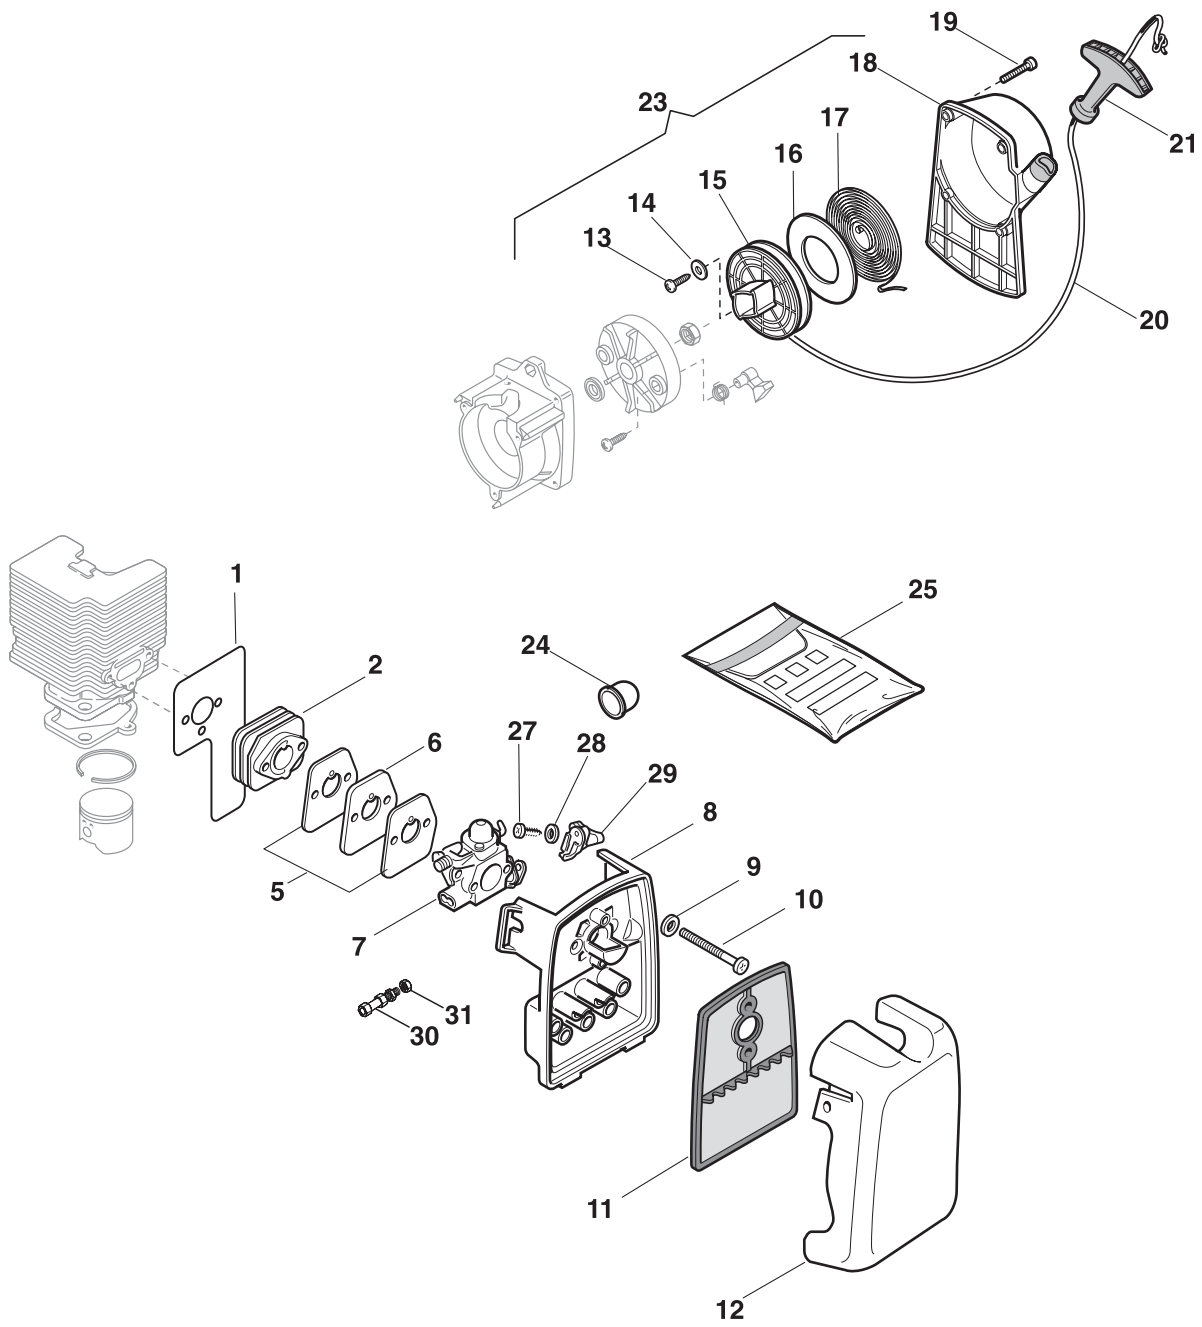

# Star 45P - Star 45DP - Star 45FP - Star 55P - Star 55DP - Star 55FP

GLOBAL GARDEN PRODUCTS

N°	Code	Q.ty	Descrizione	Description	Description	Beschreibung	Remarks
1	3724390/2	1	Guarniz.Collett-Cilindro	Intake-Manif.Gasket	Joint Collect.-Cylindre	Dicht. Kollekt.-Zylinder	
2	3749740/1	1	Collettore Aspirazione	Intake Manifold	Collecteur Aspiration	Kollektor Ansaugung	
5	3724160	2	Guarniz.Carburat.-Collett.	Gasket	Joint	Dicht. Verg.-Kollekt.	
6	3785050/1	1	Distanziale Termico	Heat Block	Blocage Thermique	Thermoisolierung	
7	23054014/1	1	Carburatore	Carburettor	Carburateur	Vergaser	Walbro WT 761A
8	23781004/0	1	Supporto Filtro Aria Grigio	Air Filter Holder	Supp. Filtre À Air	Halter Luftfilter	
9	2312090	2	Rosetta	Washer	Rondelle	Scheibe	
10	2135230	2	Vite	Screw	Vis	Schraube	
11	3781640	1	Filtro Aria	Air Filter	Filtre À Air	Luftfilter	
12	23090008/0	1	Coprifiltro Aria Giallo	Yellow Filter Cover	Couvre-Filtre À Air Jaune	Filterabd. Gelb	
12	23090009/0	1	Coprifiltro Aria Rosso	Red Filter Cover	Couvre-Filtre À Air Rouge	Filterabd. Rot	
13	2123100	1	Vite	Screw	Vis	Schraube	
14	3613420	1	Rosetta	Washer	Rondelle	Scheibe	
15	4562440	1	Puleggia Avviamento	Starter Pulley	Poulie Démarrage	Riemenscheibe Starter	
16	3724200	1	Disco Per Molla Avv.To	Disc	Disque	Scheibe F. Feder	
17	4611480	1	Molla Avviamento	Spring	Ressort	Feder Starter	
18	8563890	1	Carter Avviamento	Starter Recoil Case	Carter Démarreur	Startergehäuse	
19	2135040	4	Vite	Screw	Vis	Schraube	
20	3784010	1	Fune Avviamento	Starter Cord	Câble Démarrage	Seil Starter	
21	3750067	1	Impugnatura Avviam.To	Starter Handle	Poignée Démarrage	Griff Starter	
23	4252700	1	Ass.Avviatore (Incl.13-21)	Starter Ass.Y (Incl.13-21)	Ens. Démarreur (Incl.13-21)	Startereinheit (Inkl.13-21)	
24	3744870	1	Primer	Primer	Primer	Primer	
25	4353150	1	Kit Memb-Guarniz	Gasket-Diaph. Set	Kit Membr.-Joint	Set Memb.-Dicht.	
29	6981137	1	Leva Aria	Choke Lever	Levier Air	Chokerhebel	
27	2123090	1	Vite	Screw	Vis	Schraube	
29	2312180	1	Rosetta	Washer	Rondelle	Scheibe	
30	3630600/1	1	Registro Cavo Accleratore	Throttle Cable Adjuster	Registre	Regler	
31	2412090	1	Dado	Nut	Ecrou	Mutter	