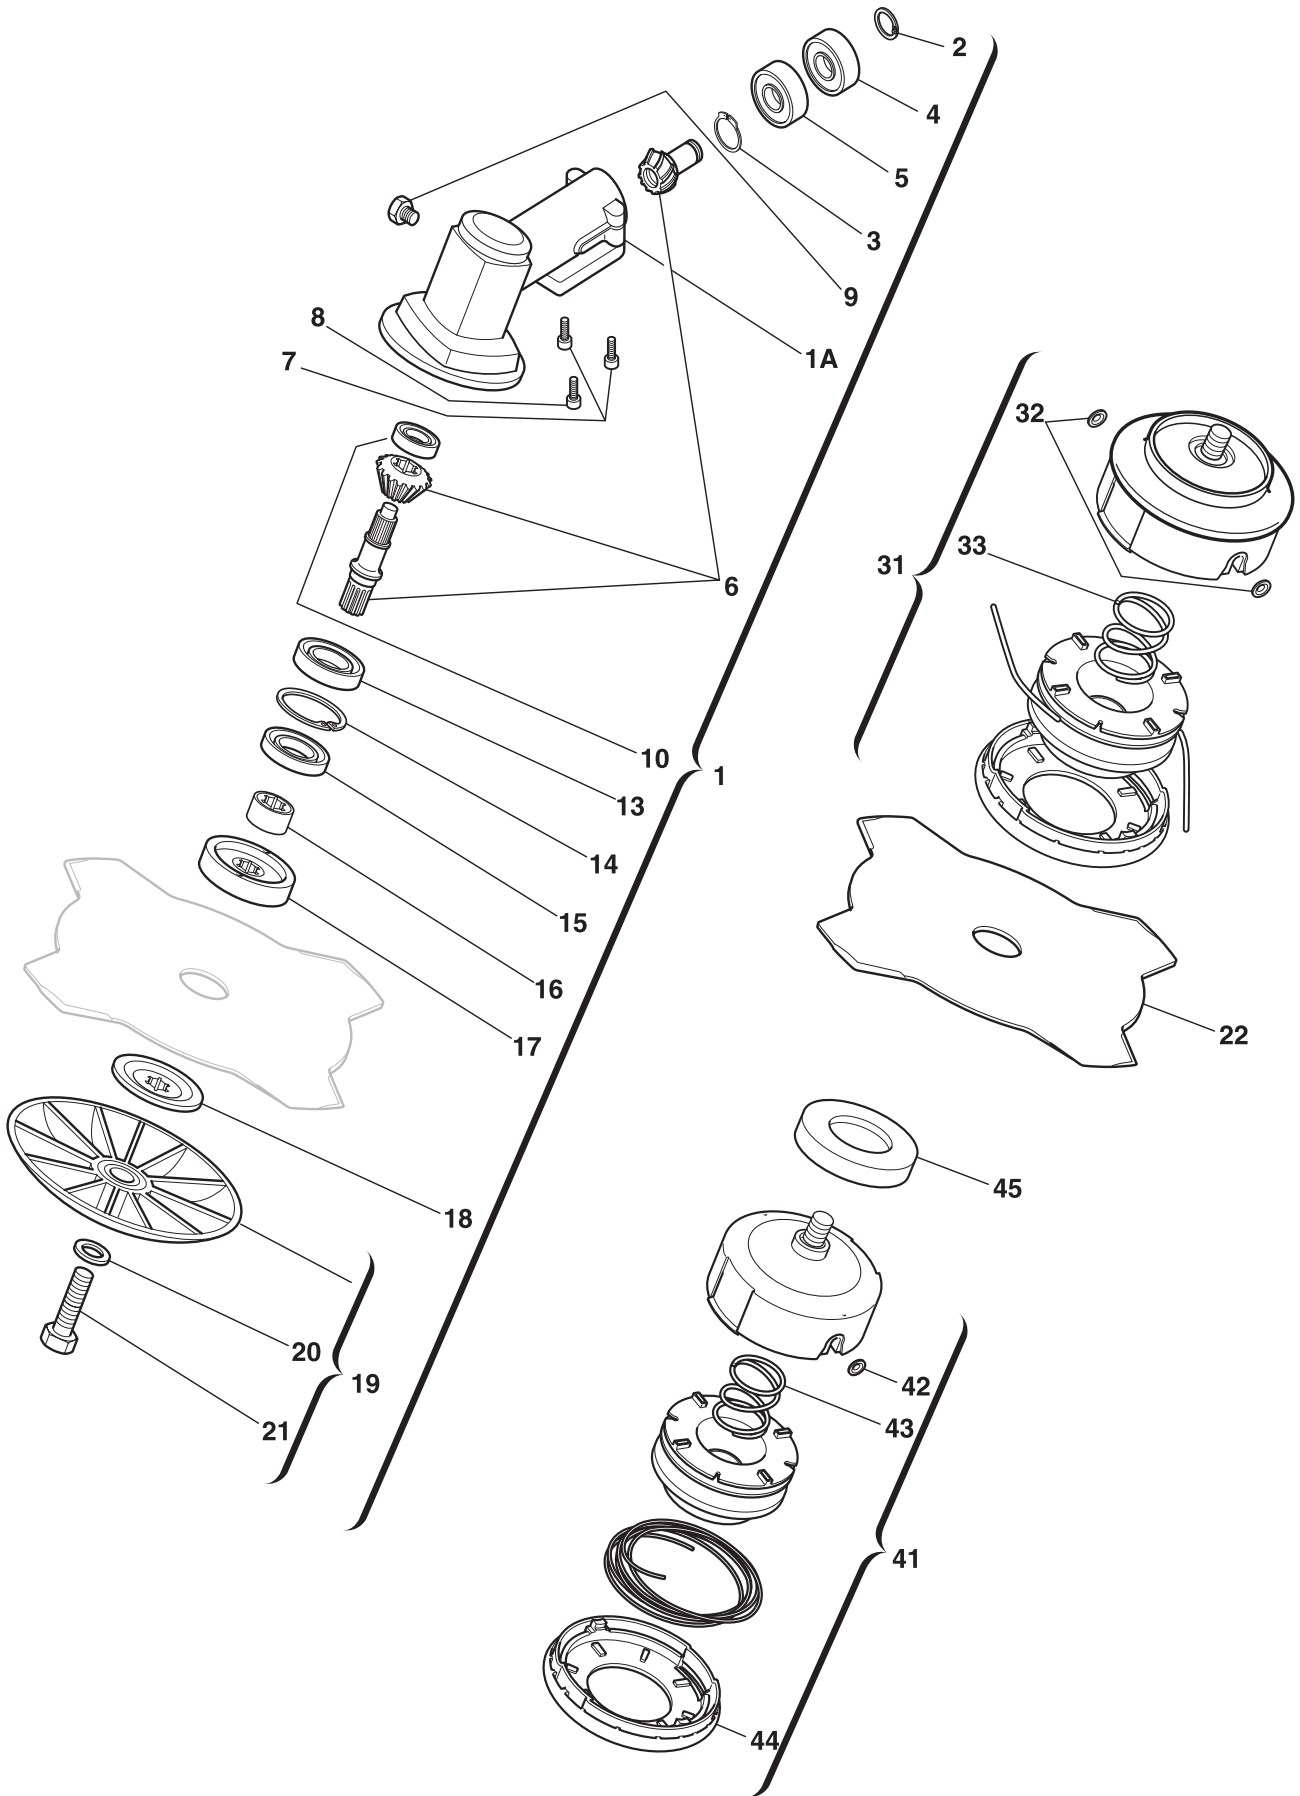

N°	Code	Q.ty	Descrizione	Description	Description	Beschreibung	Remarks
1	4250152/1	1	Ass.Testina Ø28Mm	Gear Case Assy Ø28	Ens.Boîte Engren. Ø28	Set Zahnradgetriebe Ø28	
1A	4540571	1	Carter Testina Ø28Mm	Gear Case Ø28	Carter Boîte Engren. Ø28	Zahnradgehäuse Ø28	
2	3353100	1	Anello Seeger	Ring	Circlip	Ring	
3	3353050	1	Anello Seeger	Ring	Circlip	Ring	
4	3112200	1	Cuscinetto	Bearing	Roul. À Billes	Kugellager	
5	3112190	1	Cuscinetto	Bearing	Roul. À Billes	Kugellager	
6	8180530/1	1	Ass. Ingranaggi	Gear Assy	Ens.Engrenages	Getriebeeinheit	
7	2135050	2	Vite	Screw	Vis	Schraube	
8	2653090	1	Vite	Screw	Vis	Schraube	
9	2653460	1	Vite	Screw	Vis	Schraube	
10	3112210	1	Cuscinetto	Bearing	Roul. À Billes	Kugellager	
13	3112150	1	Cuscinetto	Bearing	Roul. À Billes	Kugellager	
14	3353080	1	Anello Seeger	Ring	Circlip	Ring	
15	3121170	1	Anello Di Tenuta	Seal Ring	Anneau De Tenue	Dichtring	
16	3641700/1	1	Collare	Collar	Collier	Stelling	
17	3641640	1	Ghiera Superiore	Upper Ring Nut	Bague Supérieure	Oberer Ringbolzen	
18	3612640	1	Ghiera Inferiore	Lower Ring Nut	Bague Inférieure	Unterer Ringbolzen	
19	4560610	1	Coppa Fissa	Stabilizer	Stabilisateur	Stabilisator	
20	2321230	1	Rosetta	Washer	Rondelle	Scheibe	
21	2653170	1	Vite	Screw	Vis	Schraube	
22	4611880	1	Disco 4 Punte 25 Cm	4 Teeth Disc 25 Cm	Lame À 4 Dents 25 Cm	Scheibe / 4 Zähne 25 Cm	
31	4353240/1	1	Testina 2 Fili Tap & Go	2 Hedges Nylon Head	Tête À 2 Fils Nylon	2 Drahtscheibe	
32	3643430	2	Boccole Passafilo	Passafilobushing	Passe-Fils	Büchse	
33	3654590	1	Molla	Spring	Ressort	Feder	
41	4353000	1	Testina Tap & Go Profi	2 Hedges Nylon Head Profi	Tête À 2 Fils Nylon Profi	2 Drahtscheibe Profi	
42	3643420	2	Boccole Passafilo	Passafilobushing	Passe-Fils	Büchse	
43	3654540	1	Molla	Spring	Ressort	Feder	
44	4563990	1	Coperchio Inferiore	Bottom Cover	Couvercle Inférieur	Unterer Deckel	
45	3614950	1	Piattello	Plate	Tournette	Teller