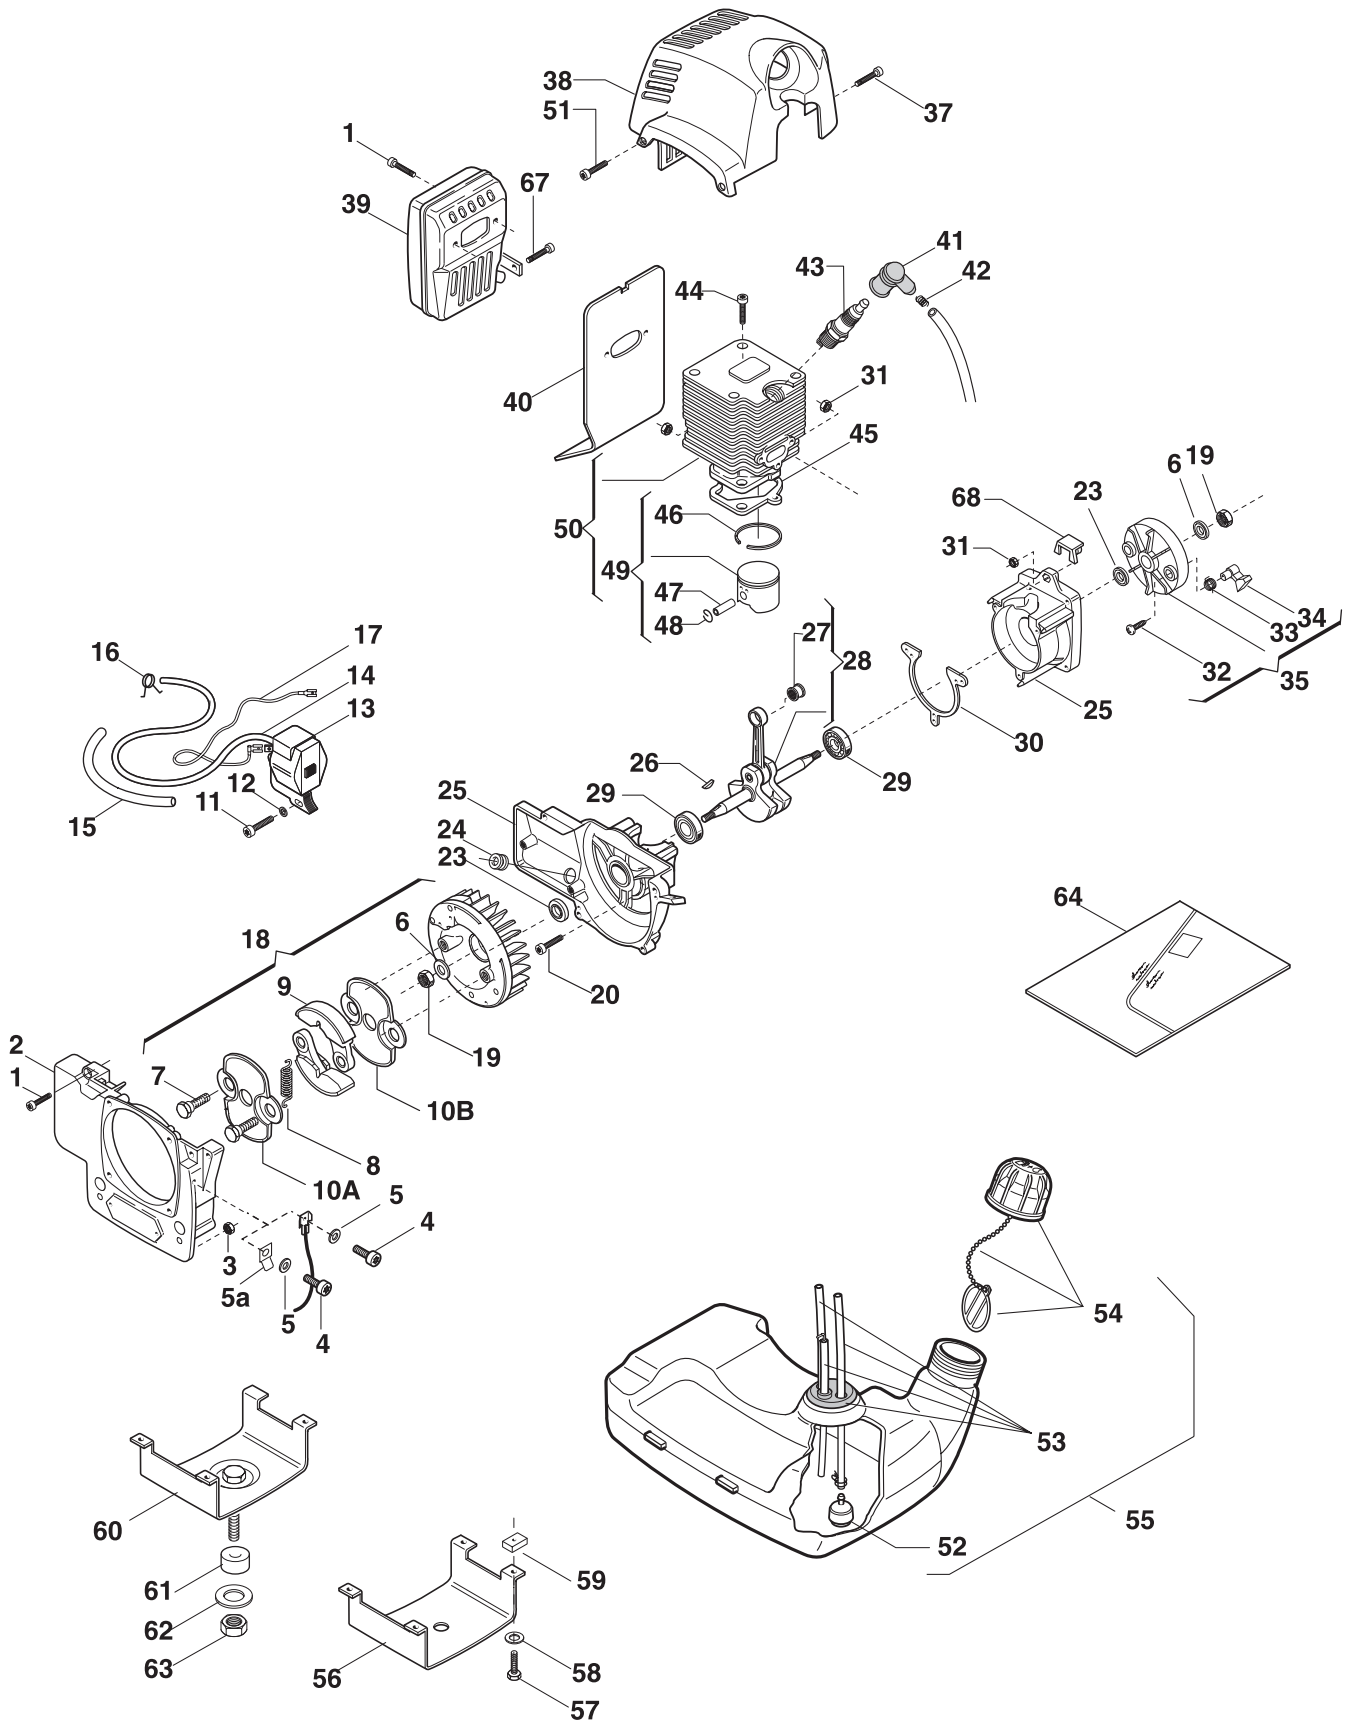

Star 45P - Star 45DP - Star 45FP - Star 55P - Star 55DP - Star 55FP

GLOBAL GARDEN PRODUCTS

Motore 1, Engine 1, Moteur 1, Motor 1

Star 45P - Star 45DP - Star 45FP - Star 55P - Star 55DP - Star 55FP

GLOBAL GARDEN PRODUCTS

N°	Code	Q.ty	Descrizione	Description	Description	Beschreibung	Remarks
44	2135060	4	Vite	Screw	Vis	Schraube	
45	3724130	1	Guarnizione Cilindro	Cylinder Gasket	Joint Cylindre	Zylinderdichtung	
46	3123200	1	Fascia Elastica Ø 42	Piston Ring Ø 42	Collier Élastique Ø 42	Kolbenring Ø 42	Star 45
46	3123110	1	Fascia Elastica Ø 45	Piston Ring Ø 45	Collier Élastique Ø 45	Kolbenring Ø 45	Star 55
47	3158010	1	Spinotto Pistone Ø 42	Piston Pin Ø 42	Pointeau Pistonx Ens.Piston Ø 42	Kolbenbolzen X Mod. Kolbenstet Ø 42	Star 45
47	3158080	1	Spinotto Pistone Ø 45	Piston Pin Ø 45	Pointeau Pistonx Ens.Piston Ø 45	Kolbenbolzen X Mod. Kolbenstet Ø 45	Star 55
48	3356020	2	Fermo Spinotto	Circlip	Circlip	Sperre Bolzen	
49	8540860	1	Ass.Pistone Ø 42 (Incl.46-48)	Piston Ass.Y Ø 42 (Incl.46-48)	Ens.Piston Ø 42 (Incl.46-48)	Kolbenstet Ø 42 (Incl.46-48)	Star 45
49	8540960	1	Ass.Pistone Ø 45 (Incl.46-48)	Piston Ass.Y Ø 45 (Incl.46-48)	Ens.Piston Ø 45 (Incl.46-48)	Kolbenstet Ø 45 (Incl.46-48)	Star 55
50	8540890	1	Ass.Cil-Pist Ø 42 (Incl.49)	Cyl-Pist Ø 42 (Incl.49)	Cyl.-Pist. Ø 42 (Incl.49)	Set Kolben-Zyl. Ø 42 (Incl.49)	Star 45
50	8540970/2	1	Ass.Cil-Pist Ø 45 (Incl.49)	Cyl-Pist Ø 45 (Incl.49)	Cyl.-Pist. Ø 45 (Incl.49)	Set Kolben-Zyl. Ø 45 (Incl.49)	Star 55
51	2135040	2	Vite	Screw	Vis	Schraube	
52	4253290	1	Pescante Miscela	Intake Filter	Filtre D'Aspiration	Tauchsonde	
53	8745542	1	Ass.Gommino Passatubi	Grommet Ass.Y	Ens.Rondelle Caoutchouc	Set Gummiringe	
54	8741370	1	Ass.Tappo Miscela	Fuel Cap Ass.Y	Ens.Bouchon Mélange	Deckel Treibstoff-tank	
55	4252620/1	1	Ass.Serbatoio Mix (Incl.52-54)	Fuel Tank Ass.Y (Incl.52-54)	Ens.Réservoir Mélange (Incl.52-54)	Treibstofftank (Incl.52-54)	
56	4612237	1	Flangia Supporto Motore	Flange	Bride Moteur	Flansch	
57	2135030	4	Vite	Screw	Vis	Schraube	
57	2135040	4	Vite	Screw	Vis	Schraube	
58	2321150	4	Rondella	Washer	Rondelle	Unterlegscheibe	
59	2461030	4	Dado	Nut	Ecrou	Mutter	
60	4121957	1	Flangia Supp.Motore (Flex)	Flange (Flex)	Bride Moteur (Flex)	Flansch (Flex)	
61	2382230	1	Distanziale (Flex)	Spacer (Flex)	Entretoise (Flex)	Thermoisolierung (Flex)	
62	2330060	1	Rosetta	Washer	Rondelle	Scheibe	
63	2412180	1	Dado (Flex)	Nut (Flex)	Ecrou (Flex)	Mutterschraube (Flex)	
64	8724380/1	1	Serie Guarnizioni (Incl. 30-40-45)	Gasket Set (Incl. 30-40-45)	Série Joints (Incl. 30-40-45)	Set Dichtungen (Incl.30-40-45)	
67	2135180	1	Vite	Screw	Vis	Schraube	
68	3750537	1	Distanziale Cuffia	Yellow Spacer	Entretoise Jaune	Distanzstück Gelb